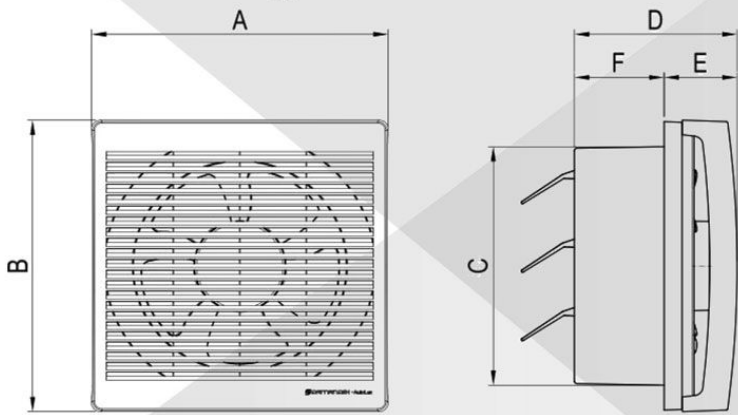

*صدای محصول در فاصله ۳ متری اندازه گیری شده است.

1

2

3

4

Model	A	B	C	D	E	F
VAL-15	247	247	194	145	59	86
VAL-20	298	298	244	163	73	90
VAL-25	345	345	294	170	73	97
VAL-30	395	395	344	171	74	97

جدول ابعاد بر حسب میلیمتر ارائه شده است.