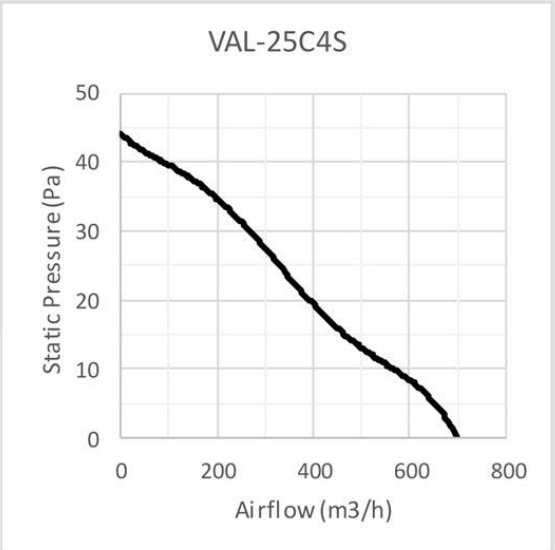

*صدای محصول در فاصله ۳ متری اندازه گیری شده است.

1

2

3

4

Model	A	B	C	D	E	F
VAL-15	247	247	194	145	59	86
VAL-20	298	298	244	163	73	90
VAL-25	345	345	294	170	73	97
VAL-30	395	395	344	171	74	97

جدول ابعاد بر حسب میلیمتر ارائه شده است.