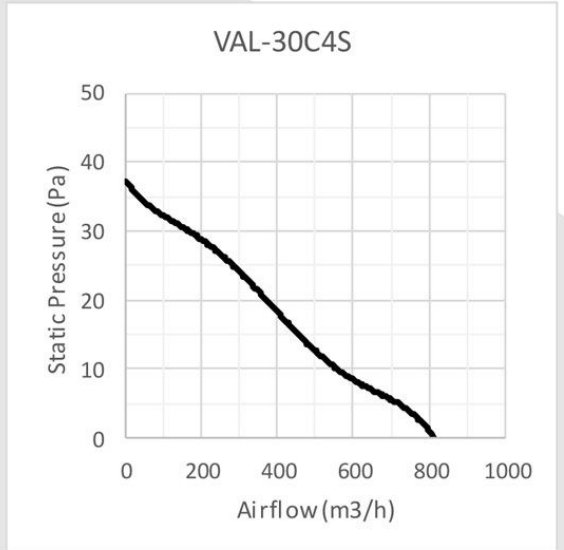

*صدای محصول در فاصله ۳ متری اندازه گیری شده است.

1

2

3

4

Model	A	B	C	D	E	F
VAL-15	247	247	194	145	59	86
VAL-20	298	298	244	163	73	90
VAL-25	345	345	294	170	73	97
VAL-30	395	395	344	171	74	97

جدول ابعاد بر حسب میلیمتر ارائه شده است.