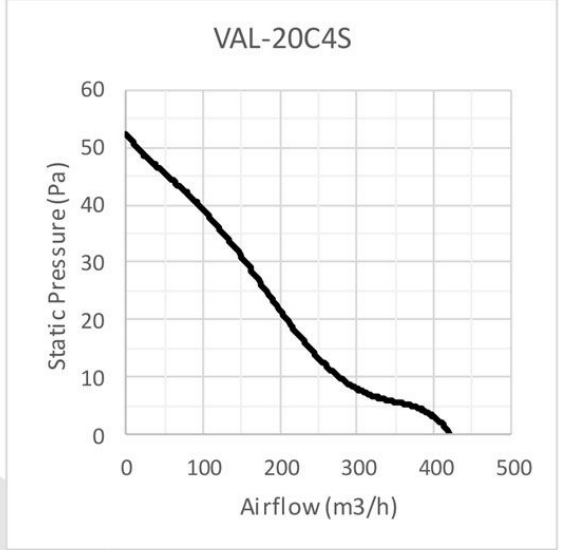

2

Model	A	B	C	D	E	F
VAL-15	247	247	194	145	59	86
VAL-20	298	298	244	163	73	90
VAL-25	345	345	294	170	73	97
VAL-30	395	395	344	171	74	97

جدول ابعاد بر حسب میلیمتر ارائه شده است.