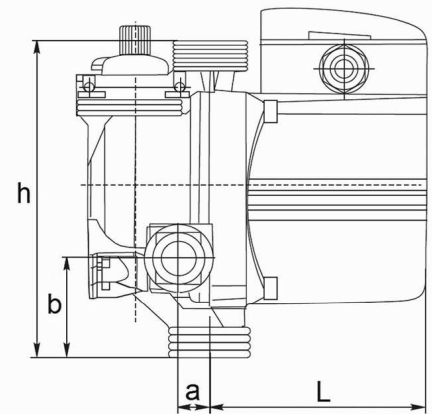

منحنی‌های همپوشانی الکتروپمپ‌ها

جدول مشخصات فنی و ابعادی الکتروپمپ‌ها

Circulator Pump		Pump Dimension								Electrical Data			Hydraulic Data		
Pump Type	Weight (Kg)	DN 1	DN 2	h (mm)	L (mm)	a (mm)	b (mm)	m1 (mm)	m2 (mm)	IP	Curent (A) 1 Phase	Voltage (V)	Power (W)	Max Head (m)	Max Q (m³/h)
NM 15-60 A	2.2	1"	1"	130	90	12	42	36	105	44	0.25 / 0.35 / 0.45	220	55/70/100	6	2.82
NM 15-60 B	2.2	24 mm	24 mm	93.5	138.5	30	10	45	23.5	44	0.25 / 0.35 / 0.45	220	55/70/100	6	2.82

NM 15-60 A

NM 15-60 B