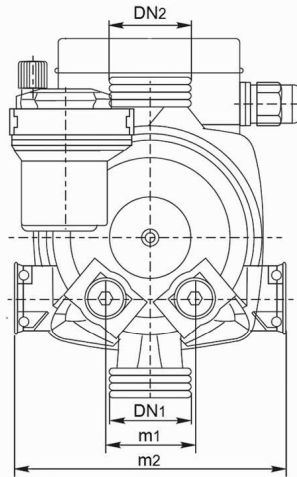

منحنی‌های همپوشانی الکتروپمپ‌ها

جدول مشخصات فنی و ابعادی الکتروپمپ‌ها

Circulator Pump		Pump Dimension								Electrical Data			Hydraulic Data		
Pump Type	Weight (Kg)	DN 1	DN 2	h (mm)	L (mm)	a (mm)	b (mm)	m1 (mm)	m2 (mm)	IP	Curent (A) 1 Phase	Voltage (V)	Power (W)	Max Head (m)	Max Q (m³/h)
NM 15-60 A	2.2	1"	1"	130	90	12	42	36	105	44	0.25 / 0.35 / 0.45	220	55/70/100	6	2.82
NM 15-60 B	2.2	24 mm	24 mm	93.5	138.5	30	10	45	23.5	44	0.25 / 0.35 / 0.45	220	55/70/100	6	2.82

NM 15-60 A

NM 15-60 B