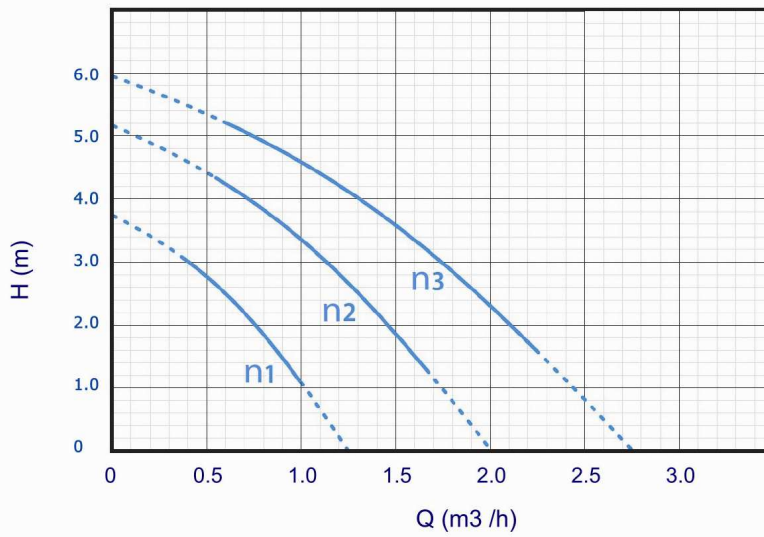

منحنی‌های همپوشانی الکتروپمپ‌ها

جدول مشخصات فنی و ابعادی الکتروپمپ‌ها

Circulator Pump		Pump Dimension								Electrical Data			Hydraulic Data		
Pump Type	Weight (Kg)	DN 1	DN 2	h (mm)	L (mm)	a (mm)	b (mm)	m1 (mm)	m2 (mm)	IP	Curent (A) 1 Phase	Voltage (V)	Power (W)	Max Head (m)	Max Q (m³/h)
NM 15-60 A	2.2	1"	1"	130	90	12	42	36	105	44	0.25 / 0.35 / 0.45	220	55/70/100	6	2.82
NM 15-60 B	2.2	24 mm	24 mm	93.5	138.5	30	10	45	23.5	44	0.25 / 0.35 / 0.45	220	55/70/100	6	2.82