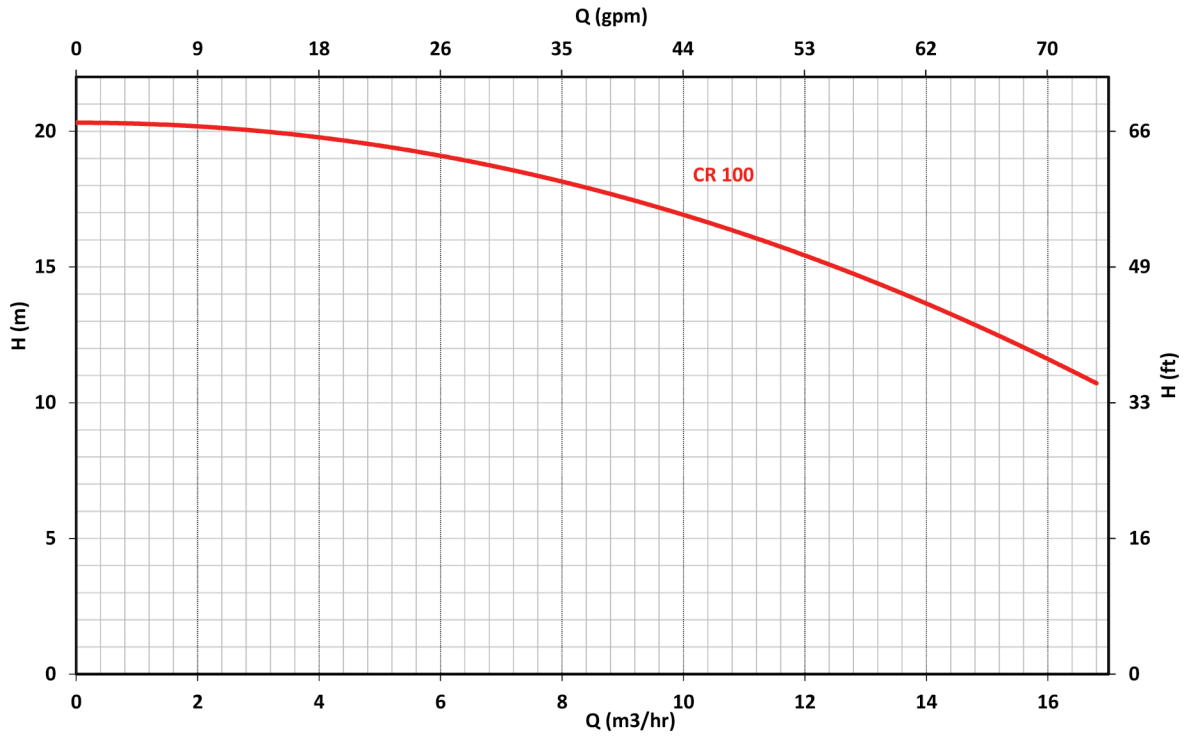

مناسب برای مایعات با ویسکوزیته بالا
مناسب برای انتقال آب استخرهای کوچک و متوسط
مناسب برای تخلیه حوضچه‌های فاضلاب کوچک و متوسط

نصب آسان

کارایی بالا

عدم نیاز به نگهداری

کم مصرف

گستره دمایی سیال +۲ تا +۵۰ درجه سانتیگراد

جدول مشخصات فنی

Domestic Pump		Pump Dimension										Electrical Data						Hydraulic Data	
PUMP Type	Weight (Kg)	DNA (Inch)	DNM (Inch)	A (mm)	B (mm)	C (mm)	D (mm)	E (mm)	F (mm)	H1 (mm)	H2 (mm)	IP	Curent (A) 1 Phase	Curent (A) 3 Phase	Voltage (V)	Power (HP)	Speed (rpm)	Max H (m)	Max Q (m ³ /h)
CR100	13.5	1 1/2"G	1 1/4"G	120	45	308	155	115	170	97	222	44	5.3	2.4	220	1	2900	20.5	16.8