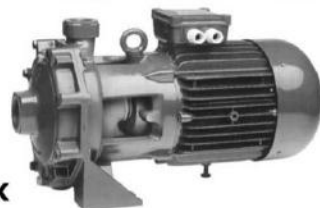

Dab-K-Series Rev 22 - 970220

لیست قیمت پمپهای خانگی - بشقابی ایتالیایی DAB