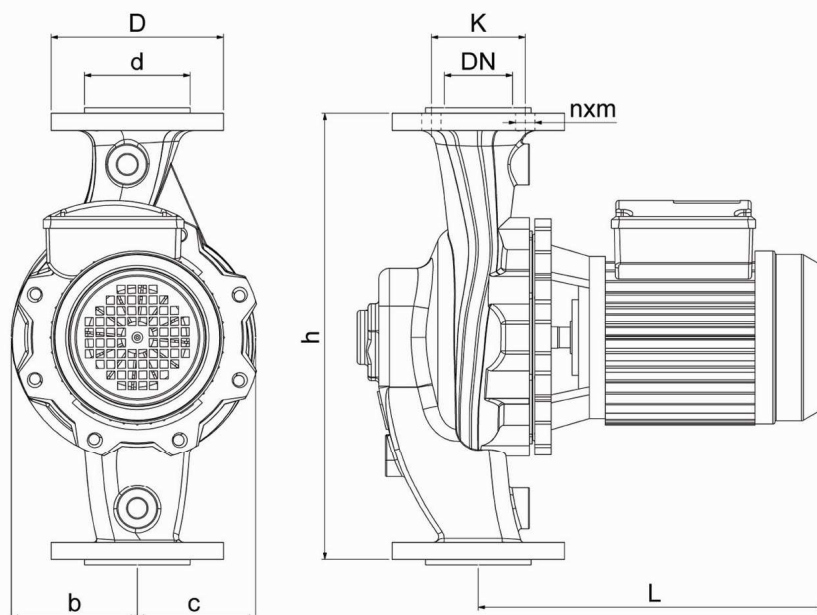

## منحنی‌های همپوشانی الکتروپمپ‌ها

## جدول مشخصات فنی و ابعادی الکتروپمپ‌ها

Etatherm Pump		Pump Dimension(mm)										Electrical Data				Hydraulic Data		
Pump Type	Weight (kg)	DN	D	K	d	n x m	b	c	h	L	IP	Curent (A) 1 Phase	Curent (A) 3 Phase	Voltage (V)	Power (HP)	Speed (rpm)	Max Head (Feet)	Max Q (gpm)
50-16	51	50	160	124	98	4xØ18	115	110	415	320	54	4.5	2.5	220&380	1	1500	32.7	80
50-20	67	50	160	124	98	4xØ18	130	130	410	345	54	9.2	3.5	220&380	2	1500	50	80
65-16	60	65	180	145	118	4xØ18	115	110	465	360	54	6.2	2.9	220&380	1.5	1500	32	200
65-20	80	65	180	145	118	4xØ18	165	135	465	380	54	13	5.1	220&380	3	1500	49.5	200