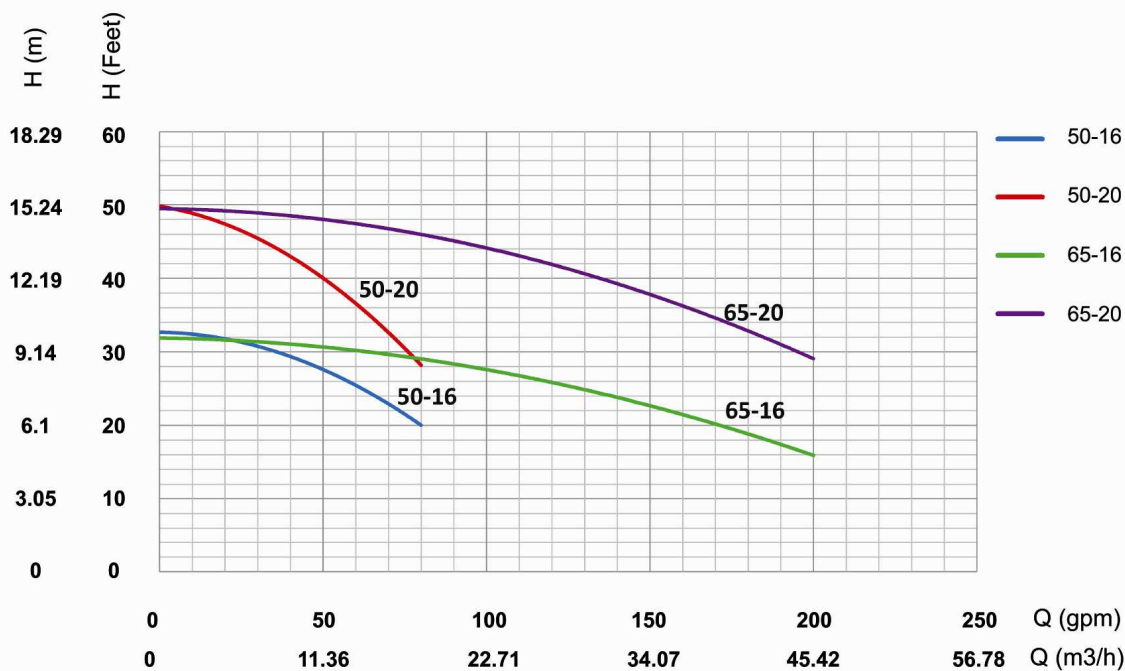

## الکتروپمپ‌های اتاترم خطی، افقی و عمودی

## جدول مشخصات فنی و ابعادی الکتروپمپ‌ها

Etatherm Pump		Pump Dimension(mm)										Electrical Data				Hydraulic Data		
Pump Type	Weight (kg)	DN	D	K	d	n x m	b	c	h	L	IP	Curent (A) 1 Phase	Curent (A) 3 Phase	Voltage (V)	Power (HP)	Speed (rpm)	Max Head (Feet)	Max Q (gpm)
50-16	51	50	160	124	98	4xØ18	115	110	415	320	54	4.5	2.5	220&380	1	1500	32.7	80
50-20	67	50	160	124	98	4xØ18	130	130	410	345	54	9.2	3.5	220&380	2	1500	50	80
65-16	60	65	180	145	118	4xØ18	115	110	465	360	54	6.2	2.9	220&380	1.5	1500	32	200
65-20	80	65	180	145	118	4xØ18	165	135	465	380	54	13	5.1	220&380	3	1500	49.5	200