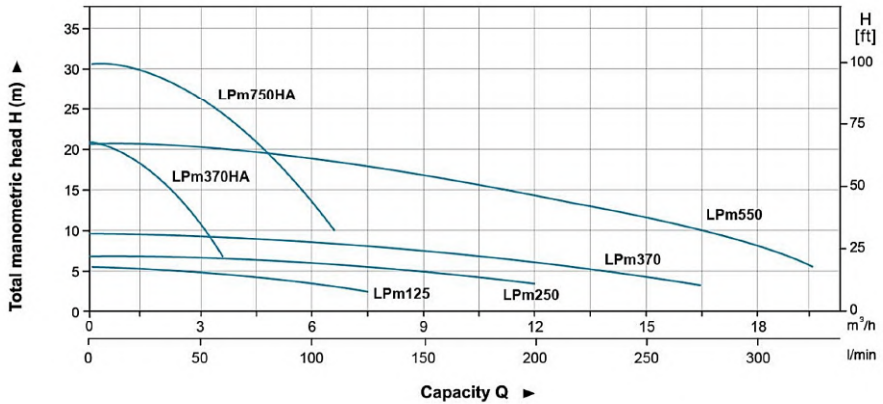

منحنی هیدرولیکی

برای خرید و دریافت مشاوره میتوانید به سایت پمپ خوب مراجعه فرمایید :

PUMPEKHOOB.COM