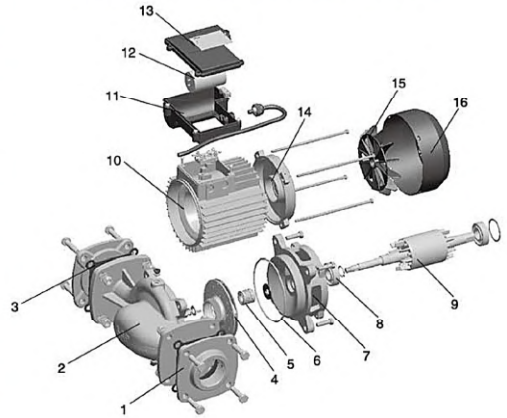

مشخصات ابعادی

Model	DN1	DN2	L (mm)	W (mm)	H (mm)	a (mm)	b (mm)	c (mm)	d (mm)	e (mm)
LPm125	1 1/2"	1 1/2"	275	260	186	47	74	210	∅141	160
LPm250	2"	2"	301	313	190	71	78	260	∅141	164
LPm370	2 1/2"	2 1/2"	367	334	195	77	84	280	∅141	173
LPm550	2"	2"	369	344	210	81	87	280	∅165	182
LPm370HA	1"	1"	295	270	209	43	60	124	∅95	141
LPm750HA	1"	1"	341	310	220	54	59	160	∅98	165

منحنی هیدرولیکی

برای خرید و دریافت مشاوره میتوانید به سایت پمپ خوب مراجعه فرمایید :

PUMPEKHOOB.COM

مشخصات اجزاء

جنس	نوع	ردیف
چدن HT۲۰۰	فلنج	۱
چدن HT۲۰۰	بدنه پمپ	۲
	واشر فلنج	۳
پلاستیک مهندسی PPO	پروانه	۴
کربن / سرامیک	سیل مکانیکی	۵
	اورینگ	۶
چدن HT۲۰۰	پشتیبان	۷
	بیرینگ	۸
	روتور	۹
	استاتور	۱۰
ABS	جعبه ترمینال	۱۱
	خازن	۱۲
	پوشش جعبه ترمینال	۱۳
آلومینیوم ZL102	پوشش عقب	۱۴
پلاستیک مهندسی PPO	فن	۱۵
08F	پوشش فن	۱۶

LPM125 / LPM250 / LPM370 / LPM550

جنس	نوع	ردیف
چدن HT۲۰۰	بدنه پمپ	۱
PPO	پروانه	۲
	اورینگ	۳
چدن HT۲۰۰	پشتیبان	۴
	بیرینگ	۵
	روتور	۶
کربن / سرامیک	سیل مکانیکی	۷
	سوئیچ کنترل	۸
	استاتور	۹
ABS	جعبه ترمینال	۱۰
	خازن	۱۱
	پوشش جعبه ترمینال	۱۲
آلومینیوم ZL102	پوشش عقب	۱۳
پلاستیک مهندسی PPO	فن	۱۴
08F	پوشش فن	۱۵