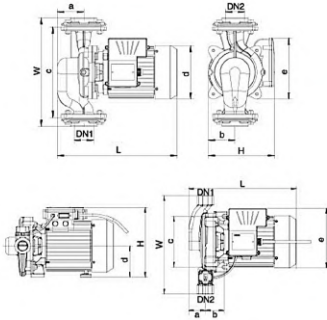

مشخصات موتور :

- کلاس عایق : H
- کلاس حفاظتی موتور IP44
- سیم پیچ الکتروموتور از جنس مس

کد شناسایی : LP m 370 (H A)

داده های تکنیکال :

Model	Power kW	Qm ³ /h QL/min	0	1.5	3	4.5	6	7.5	9	10.5	12	13.5	15	16.5	18	19.5
			H (m)	0	25	50	75	100	125	150	175	200	225	250	275	300
LPm125	0.125		5.5	5	4.8	3.8	3	1.7	-	-	-	-	-	-	-	-
LPm250	0.25		5.5	5.2	5.1	4.9	4.6	4.2	3.5	2.8	2	-	-	-	-	-
LPm370	0.37		8	7.9	7.8	7.5	7.2	6.7	6.2	5.6	4.8	4	9.3	2.3	-	-
LPm550	0.55		19	19	18.9	18	17	16	14.9	13.7	12.4	11.2	9.8	8.5	6.6	4

Model	Power kW	Qm ³ /h QL/min	0	0.6	1.2	1.8	2.4	3.0	3.6	4.2	4.8	5.4	6.0	6.6
			H (m)	0	10	20	30	40	50	60	70	80	90	100
LPm370HA	0.37		21	20.6	18.5	16	13.4	10	5.5	-	-	-	-	-
LPm750HA	0.75		30.8	30.7	30	29.5	28.3	26.3	24.4	22	19	16.2	13.2	9.4

مشخصات ابعادی

Model	DN1	DN2	L (mm)	W (mm)	H (mm)	a (mm)	b (mm)	c (mm)	d (mm)	e (mm)
LPm125	1 1/2"	1 1/2"	275	260	186	47	74	210	∅141	160
LPm250	2"	2"	301	313	190	71	78	260	∅141	164
LPm370	2 1/2"	2 1/2"	367	334	195	77	84	280	∅141	173
LPm550	2"	2"	369	344	210	81	87	280	∅165	182
LPm370HA	1"	1"	295	270	209	43	60	124	∅95	141
LPm750HA	1"	1"	341	310	220	54	59	160	∅98	165

منحنی هیدرولیکی

برای خرید و دریافت مشاوره میتوانید به سایت پمپ خوب مراجعه فرمایید :

PUMPEKHOOB.COM

مشخصات اجزاء

جنس	نوع	ردیف
چدن HT۲۰۰	فلنج	۱
چدن HT۲۰۰	بدنه پمپ	۲
	واشر فلنج	۳
پلاستیک مهندسی PPO	پروانه	۴
کربن / سرامیک	سیل مکانیکی	۵
	اورینگ	۶
چدن HT۲۰۰	پشتیبان	۷
	بیرینگ	۸
	روتور	۹
	استاتور	۱۰
ABS	جعبه ترمینال	۱۱
	خازن	۱۲
	پوشش جعبه ترمینال	۱۳
آلومینیوم ZL102	پوشش عقب	۱۴
پلاستیک مهندسی PPO	فن	۱۵
08F	پوشش فن	۱۶