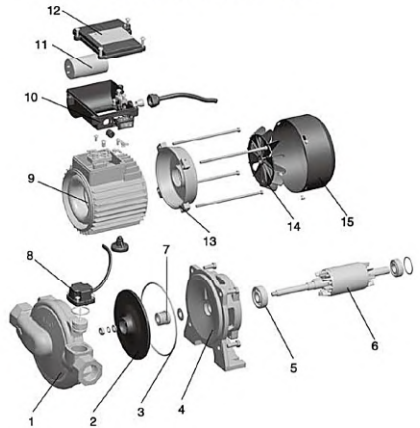

LPM370HA / LPM750HA

برای خرید و دریافت مشاوره می‌توانید به سایت پمپ خوب مراجعه فرمایید :

PUMPEKHOOB.COM