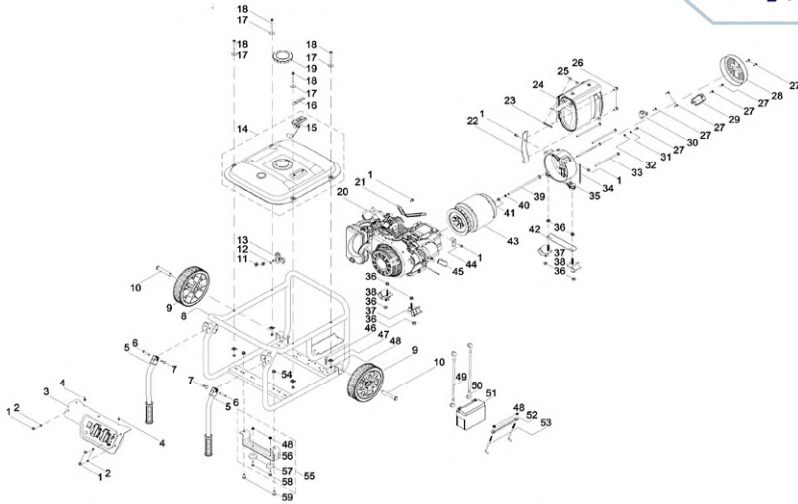

برای خرید و دریافت مشاوره میتوانید به سایت پمپ خوب مراجعه فرمایید :

PUMPEKHOOB.COM

مشخصات اجزاء

مشخصات	نوع	ردیف	مشخصات	نوع	ردیف
GB93 φ 6	واشر	۳۱	GB5789 M6 x 12	پیچ	۱
GB97.2 φ 6	واشر	۳۲	168FA	گسکت، شیر تخلیه	۲
GB5789 M6 x 155	پیچ	۳۳	GB6177.1 M6	مهره	۳
B	کلیپ	۳۴	LH3500E	پد لاستیکی	۴
QF2.0	براکت عقب	۳۵	LH3500E	دستگیره	۵
GB6177.1 M8	مهره	۳۶	GB882 φ8 x 40	پین	۶
QF2.0 NR	پد دمپینگ	۳۷	Z5500	سیرکلیپ	۷
QF2.0 NR	پد دمپینگ	۳۸	LH3500E	قاب فریم	۸
GB5789 M8 x 1 x 210	پیچ	۳۹		چرخ	۹
GB93 φ 8	واشر	۴۰		پین	۱۰
GB97.2 φ 8	واشر	۴۱	φ 16 x 85	کلیپ	۱۱
GB93 φ 8	واشر	۴۲	1P70F	کلمپ	۱۲
GB97.2 φ 8	واشر	۴۳	168FA	سولنج سوخت	۱۳
QF2.0	پشتیبان بلاک	۴۴	QF2.0	مخزن سوخت	۱۴
	کلیپ	۴۵	LH3500E	شاخص سوخت	۱۵
Z5500	سیرکلیپ	۴۶	LH3500E	کلیپ شاخص روغن	۱۶
	واشر	۴۷	QF2.0- II	واشر	۱۷
GB6177.1 M6	مهره	۴۸	φ 6.5 x 2 x φ 25	پیچ	۱۸
	کابل آند	۴۹	GB5789 M6 x 45	درب مخزن سوخت	۱۹
	کابل کاتد	۵۰	QF5.0	موتور	۲۰
	باتری	۵۱		براکت فیلتر هوا	۲۱
X-MAN3	صفحه کلاسور	۵۲	QF2.0- II	پشتیبان خفه کن	۲۲
QF2.5-E	پیچ	۵۳	QF2.0	گسکت، خفه کن	۲۳
GB6177.1 M8	مهره	۵۴	168FA	خفه کن	۲۴
KB2500E	پشتیبان پایه	۵۵	PB2500	مهره	۲۵
QF2.5-III ED	پشتیبان پایه	۵۶	GB6170 M8	پیچ	۲۶
QF3.0	پد دمپینگ	۵۷	GB5787 M8 x 16	پیچ	۲۷
GB5789 M6 x 18	پیچ	۵۸	GB5789 M5 x 14	پیچ	۲۸
GB5789 M8 x 16	پیچ	۵۹	QF2.0	پوشش عقب	۲۹
			QF2.0	رگلاتور ولتاژ	۲۹
			QF2.0	برس	۳۰