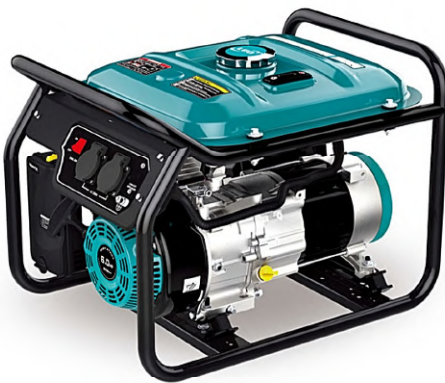

موتور برق LB

کاربرد :

- تولید برق در :
- مصارف شهری و خانگی
- مصارف صنعتی و کارخانه‌ای
- مصارف دامداری و کشاورزی
- مصارف پرورش ماهی و آبزیان

نگهداری و تعمیر آسان

- تمامی کلیدها بالای بدنه تعبیه شده‌اند

فریم مستحکم تر

- ساخته شده با تنها دو فریم، جوشکاری کمتر برای مقاومت بیشتر

نگهداری آسان باتری

- باتری برای دسترسی بهتر در بالای فریم تعبیه شده

به صرفه

- مصرف سوخت کمتر
- بازدهی بالا و دوام بیشتر

برای خرید و دریافت مشاوره می‌توانید به سایت پمپ خوب مراجعه فرمایید :

PUMPEKHOOB.COM

مشخصات فنی

Model	LB2500		LB3300		LB5000E		LB6000E		LB7000E	
سیستم استارت	زئرتور									
جنس دینام	استارت اتوماتیک									
فرکانس (HZ)	100% Cu									
ولتاژ (V)	50Hz	60Hz	50Hz	60Hz	50Hz	60Hz	50Hz	60Hz	50Hz	60Hz
توان (KW)	230	120(120/240)	230	120(120/240)	230	120(120/240)	230	120(120/240)	230	120(120/240)
حداکثر توان (KW)	2	2	2.8	3	4	4.5	5	5.5	6	6.5
اعوجاج هارمونیک کامل (%)	2.2	2.2	3	3.3	4.5	5	5.5	6	6.5	7
کارکرد با نصف توان (ساعت)	≤20		≤20		≤25		≤25		≤25	
حجم مخزن سوخت (لیتر)	11	11	9.5	8.5	8	7.5	9	8.5	8	7.5
میزان صدا (دسیبل)	11		11		11		21		21	
درجه عایق	96		96		97		97		97	
مدل	F		F		F		F		F	
نوع موتور	موتور									
جایابی (سی سی)	170F		170F		190FE		190FE		190FE	
مشخصات بسته بندی	OHV, Air Cooling, 4 Stroke									
ابعاد بسته بندی (میلی متر)	208		208		420		420		420	
ابعاد بسته بندی (میلی متر)	665x450x475		665x450x475		715x545x605		715x545x605		715x545x605	
وزن کل (کیلوگرم)	215pcs		215pcs		102pcs		102pcs		102pcs	
گواهینامه	440pcs		440pcs		198pcs		198pcs		198pcs	
	440pcs		440pcs		264pcs		264pcs		264pcs	
	39		46		82		83		83	
	CE+EC	/	CE+EC	/	CE+EC	/	CE+EC	/	CE+EC	/